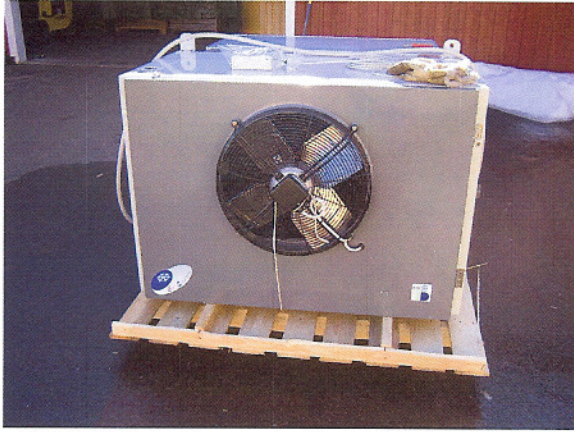

maahantuoja : **JOTNOR** puh 010-7783400 [www.jotnor.fi](http://www.jotnor.fi)

IDN 400 kylmäkone valmiina asennettavaksi kylmävaraston seinään. MYLLYVAINION PERUNA Kalajoki

Kone voidaan nostaa paikoilleen esim. trukilla, traktorilla, neljä pulttia kiinni ja sähköliitäntä niin kone ON TOIMINTAVALMIS – HELPPO JA NOPEA ASENNUS ! SÄÄSTÄT SELVÄÄ RAHAA !!!

HELPPOA JA NOPEAA VAI MITÄ ?!!! SIPULIIN MYÖS LÄMMITYS ! Laitteet sopivat 2 - 3500m<sup>3</sup> tiloihin.